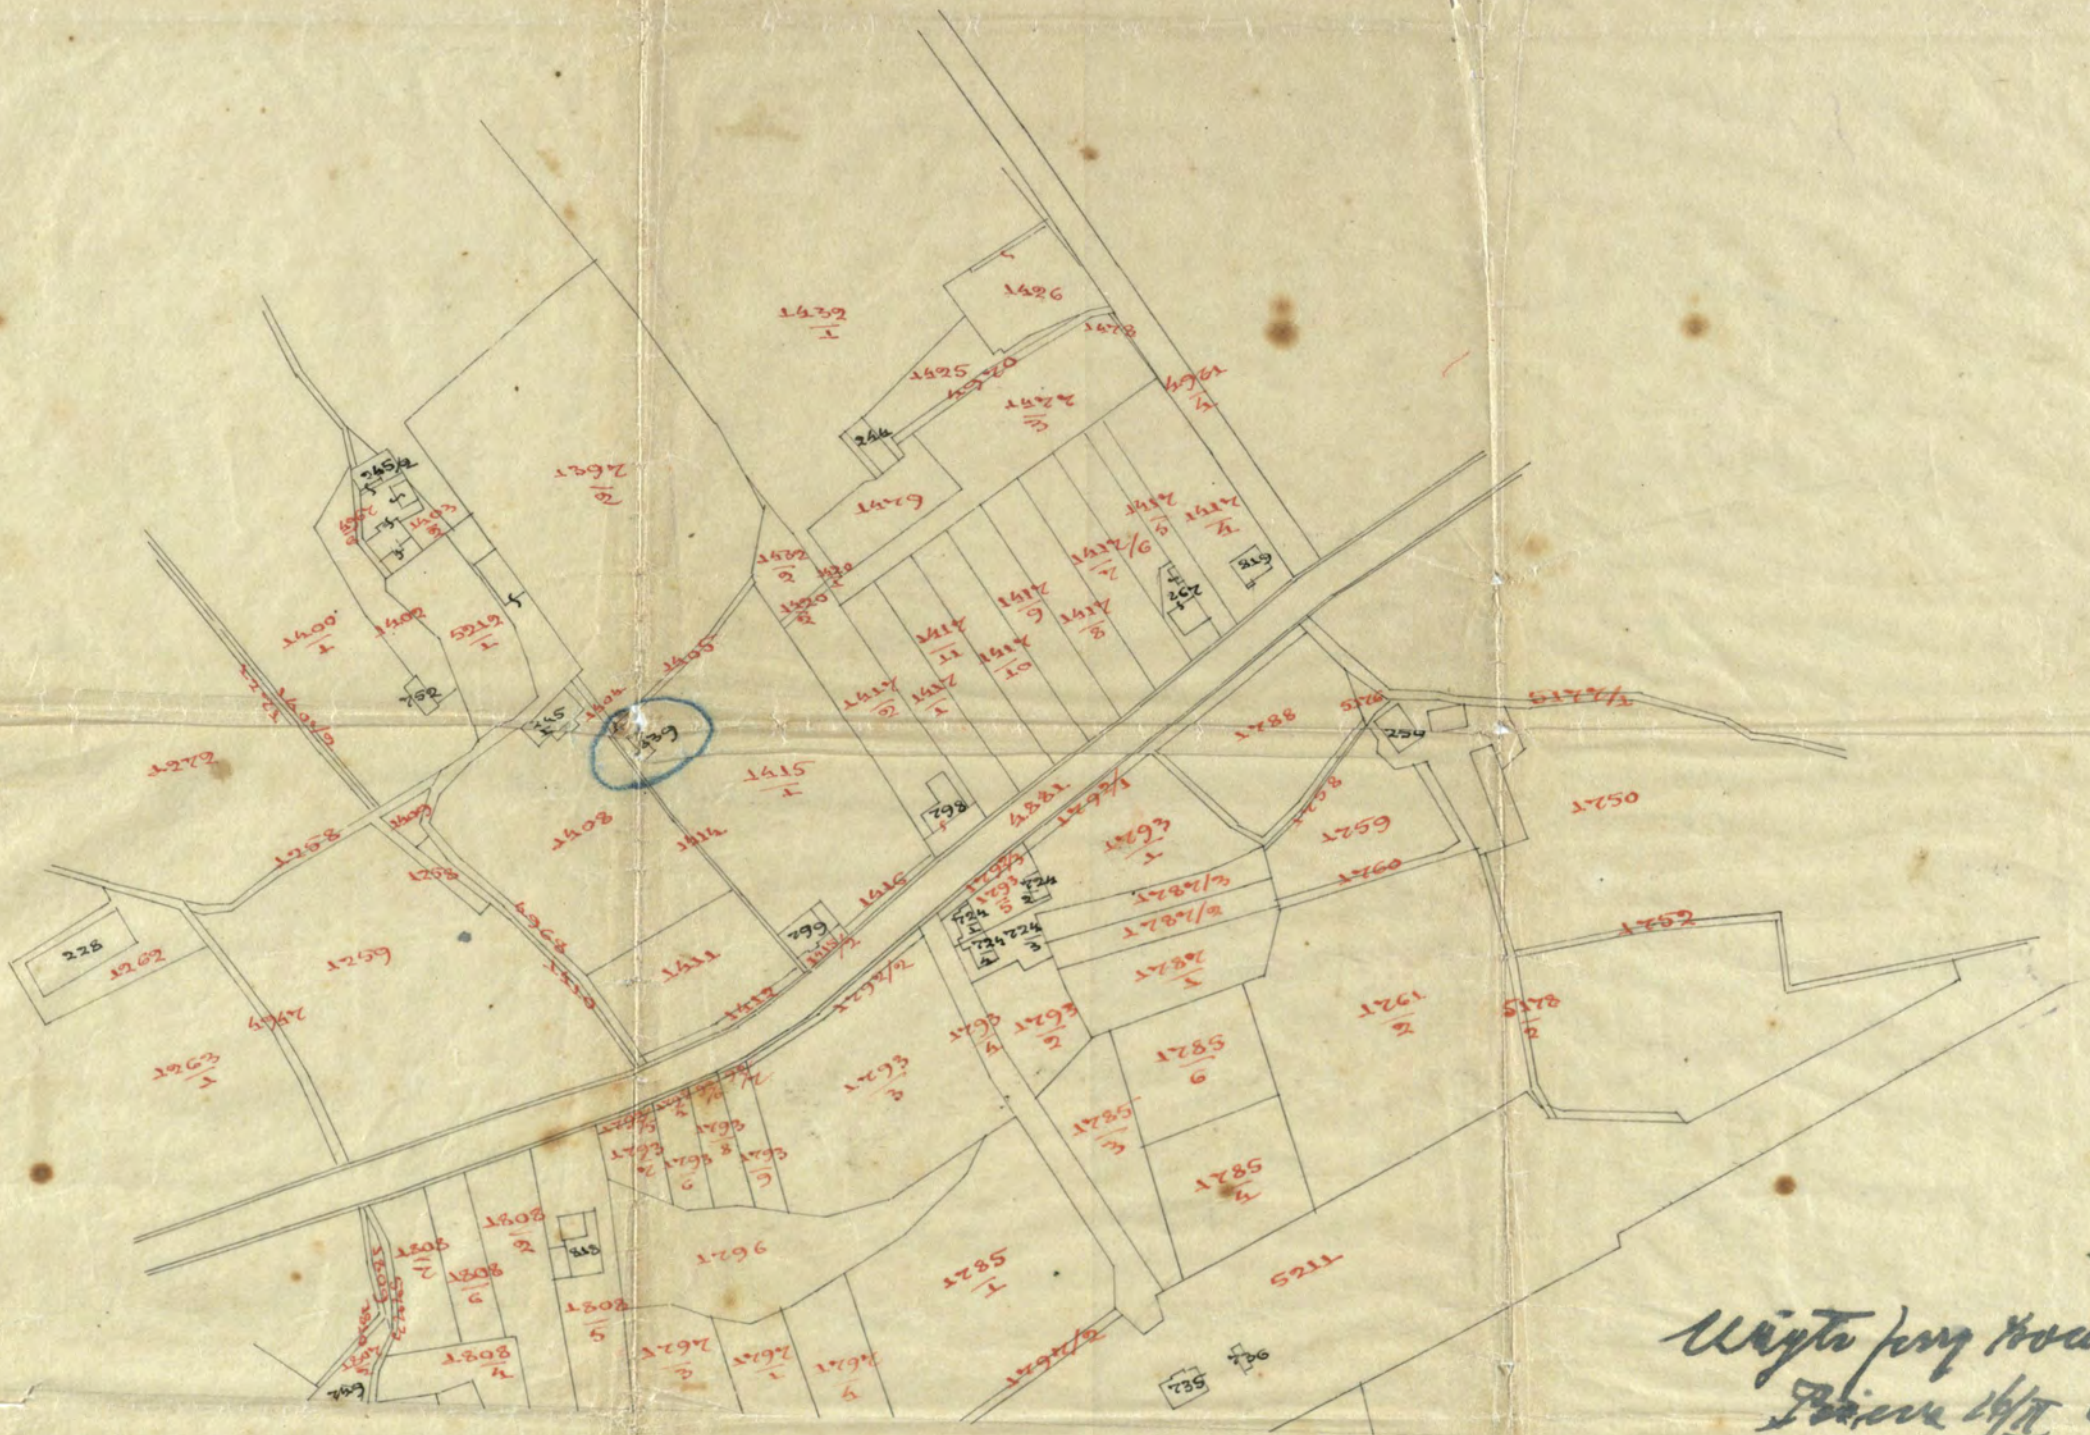

Lad. 6

Kopna
mapy katastralnyj
gruny
Biech
Shala 1.2880

Wjsta fny Kocwicy
Prace 18/11 900
Jozef
Jozef. Prace.

W Ewidencji katastru powiatu gruntowego dla powiatu
Gorlice dnia 1 listopada 1919 roku

Komisarz
J. Jankowski

Województwo polskie Ser II
11/11/19